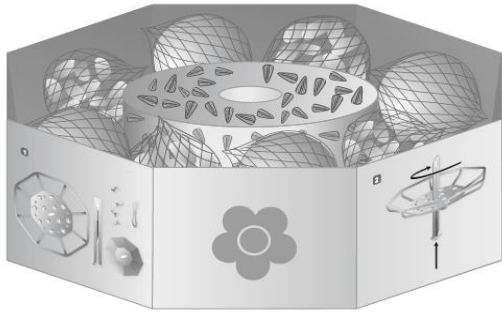

1 x achteckige Kartonschale

Ein absolutes Spitzenprodukt aus der Premium-Schiene.

Der Spender ist kinderleicht zum Zusammenbauen und duldet eine überaus hohe Auslastung (mind. 1.500 g).

Jedes der vier Häkchen verfügen über eine Tragfähigkeit von bis zu 500 g und ermöglichen das leichte Aufhängen von diversen Produkten.

Regenschutz und Seil zur einfachen Befestigung sind vorhanden.

Genießen eine bunte Vielfalt an Besucher an Ihrem Futterplatz - ob Balkon oder Garten.

°° leicht zum Zusammenbauen und zum Aufhängen °°

° hochwertige und stabile Bearbeitung °

Ihre Nachfüll-Sets in 6 Variationen à 200 g -
3 fettige für Winter- und 3 trockene für Ganzjahresanwendung:

- ° *Riesen-Meisenring (mit Sonnenblumenkernen)* °
- ° *Riesen-Fruchtring (mit Rosinen)* °
- ° *Riesen-Nussring (mit Erdnüssen)* °

- ° *Samenring (aus Getreidemischung)* °
- ° *Samenring Nuss (aus Erdnüssen)* °
- ° *Samenring Kern (aus geschälten Sonnenblumenkernen)* °

°°° auch als 2er oder 3er Pack erhältlich °°°
(als Nachfüllung für den Premium Feeder entfält das Seil zum Aufhängen)