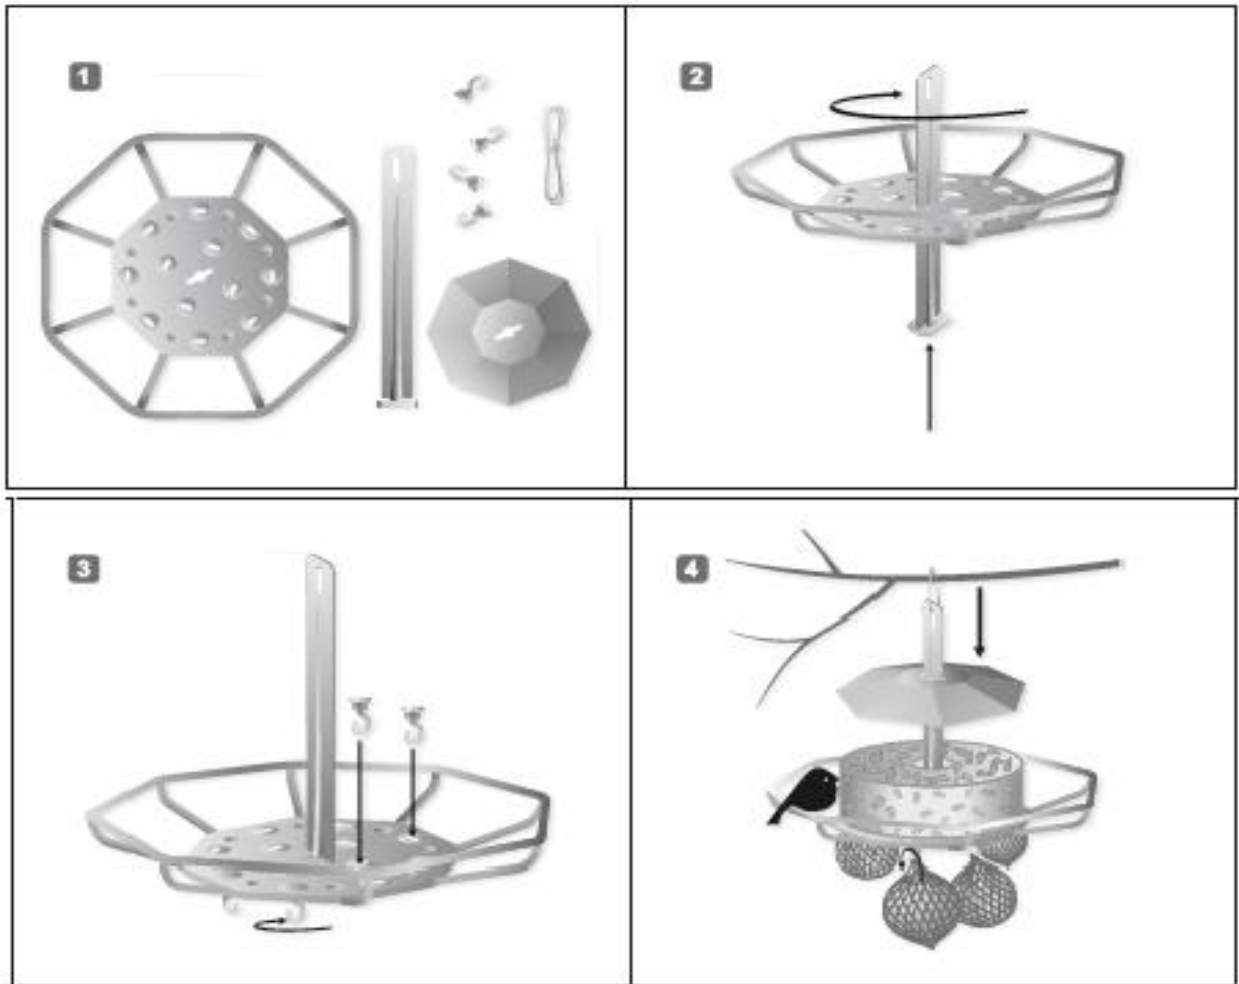

NEU • Premium Feeder 18-teilig • **NEU**

750 g

1 x 200 g Riesen-Meisenring

4 x 90 g Meisenknödel

4 x 50 g Erdnussbeutel

Feeder - 3 teilig

4 x Plastikhäkchen

1 x Aufhängeseil

1 x achteckige Kartonschale

Ein absolutes Spitzenprodukt aus der Premium-Schiene.

Der Spender ist kinderleicht zum Zusammenbauen und duldet eine überaus hohe Auslastung (mind. 1.500 g).

Jedes der vier Häkchen verfügen über eine Tragfähigkeit von bis zu 500 g und ermöglichen das leichte Aufhängen von diversen Produkten.

Regenschutz und Seil zur einfachen Befestigung sind vorhanden.

Genießen eine bunte Vielfalt an Besucher an Ihrem Futterplatz - ob Balkon oder Garten.

°° leicht zum Zusammenbauen und zum Aufhängen °°

° hochwertige und stabile Bearbeitung °

Ihre Nachfüll-Sets in 6 Variationen à 200 g -
3 fettige für Winter- und 3 trockene für Ganzjahresanwendung:

- ° *Riesen-Meisenring (mit Sonnenblumenkernen)* °
- ° *Riesen-Fruchtring (mit Rosinen)* °
- ° *Riesen-Nussring (mit Erdnüssen)* °