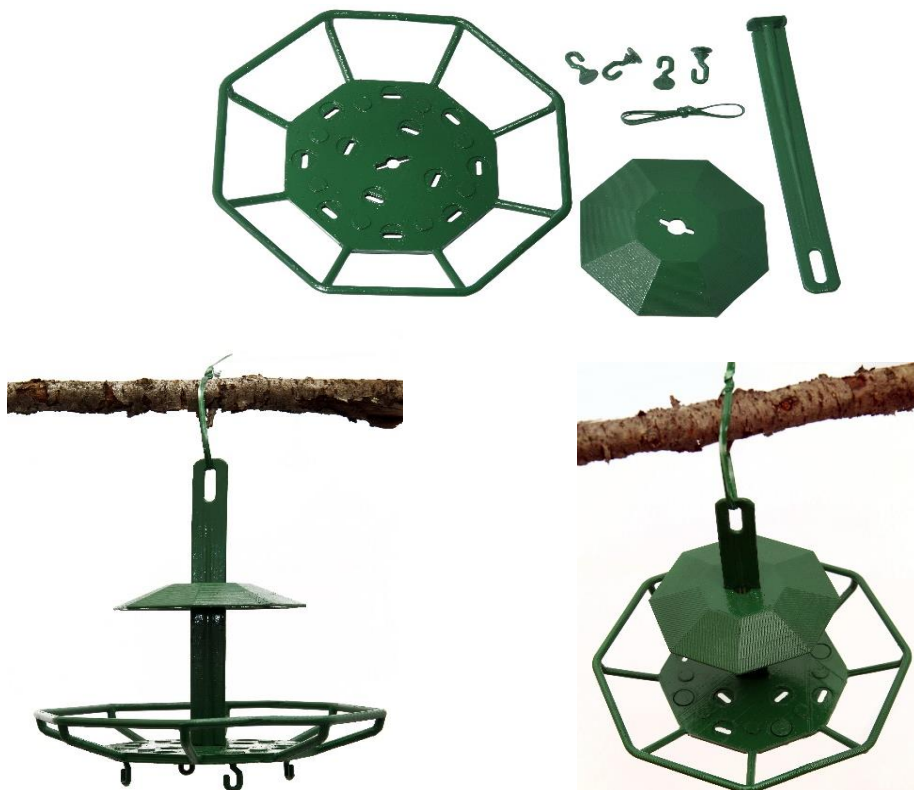

NEU • Premium Feeder 18-teilig • **NEU**

750 g

1 x 200 g Riesen-Meisenring

4 x 90 g Meisenknödel

4 x 50 g Erdnussbeutel

Feeder - 3 teilig

4 x Plastikhäkchen

1 x Aufhängeseil

1 x achteckige Kartonschale

Ein absolutes Spitzenprodukt aus der Premium-Schiene.

Der Spender ist kinderleicht zum Zusammenbauen und duldet eine überaus hohe Auslastung (mind. 1.500 g).

Jedes der vier Häkchen verfügen über eine Tragfähigkeit von bis zu 500 g und ermöglichen das leichte Aufhängen von diversen Produkten.

Regenschutz und Seil zur einfachen Befestigung sind vorhanden.

Genießen eine bunte Vielfalt an Besucher an Ihrem Futterplatz - ob Balkon oder Garten.

°° leicht zum Zusammenbauen und zum Aufhängen °°

° hochwertige und stabile Bearbeitung °

Ihre Nachfüll-Sets in 6 Variationen à 200 g -
3 fettige für Winter- und 3 trockene für Ganzjahresanwendung:

- ° *Riesen-Meisenring (mit Sonnenblumenkernen)* °
- ° *Riesen-Fruchtring (mit Rosinen)* °
- ° *Riesen-Nussring (mit Erdnüssen)* °